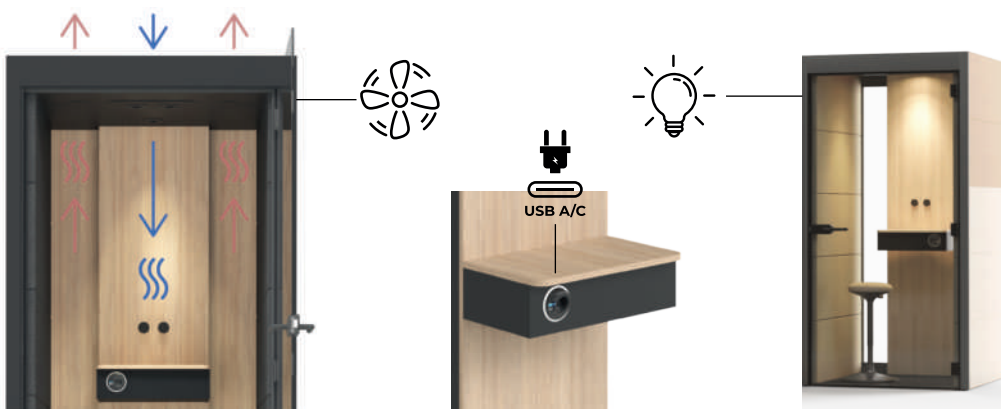

Ventilation et éclairage

Un puissant système de ventilation installé au niveau du sol et dans le plafond du module acoustique SILENT ROOM élimine efficacement l'excès de chaleur et les niveaux élevés de concentration de CO2.

Une unité de commande intelligente sélectionne un niveau de ventilation et d'éclairage optimal et, si nécessaire, permet un réglage individuel.