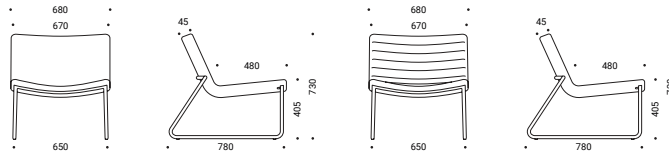

La gamme

Chaise lounge