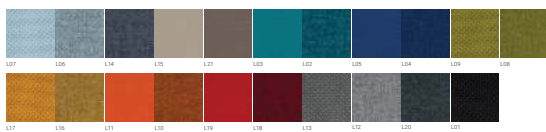

L'enveloppe du fauteuil peut être recouverte de différentes combinaisons de tissus, d'aspect cuir ou de cuir véritable. La base de l'armature en acier chromé crée un caractère distinctif et offre une durabilité tandis que les patins en plastique aident à prévenir les dommages au sol.

La gamme

Chaise lounge

Textures et Matériaux

Era

Simili cuir | RNN

Step | Step Melange

Xtreme Plus

Velito