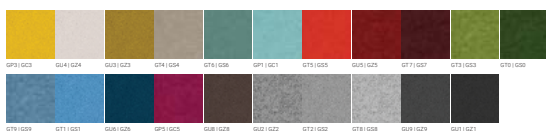

La gamme

Chaise lounge

Textures et Matériaux

Era

Simili cuir | RNN

Step | Step Melange

Xtreme Plus

Velito