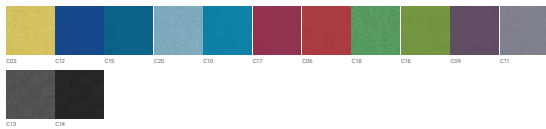

L'enveloppe du fauteuil peut être recouverte de différentes combinaisons de tissus, d'aspect cuir ou de cuir véritable. La base de l'armature en acier chromé crée un caractère distinctif et offre une durabilité tandis que les patins en plastique aident à prévenir les dommages au sol.

La gamme

Chaise lounge

Textures et Matériaux

Era

Simili cuir | RNN

Step | Step Melange

Xtreme Plus

Velito