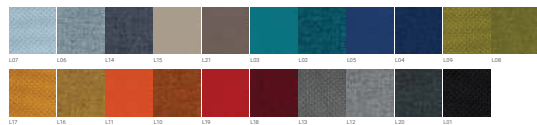

La gamme

Sièges

Visiteurs conférence
Chaises lounge

Textures et Matériaux

Era

Step | Step Melange

Simili cuir RNN

Velito