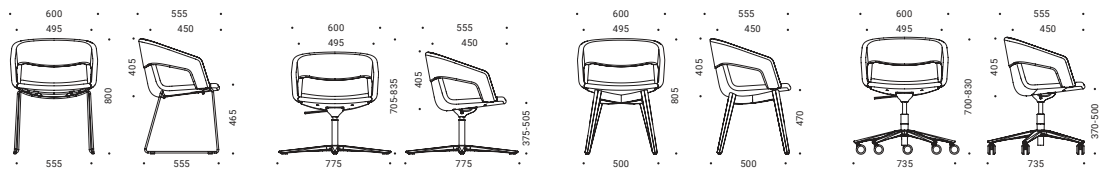

La gamme

Sièges

Visiteurs conférence
Chaises lounge