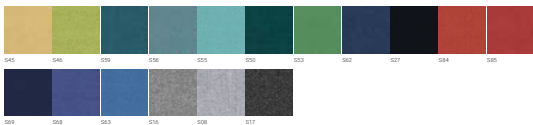

La gamme

Sièges

Visiteurs conférence
Chaises lounge

Textures et Matériaux

Era

Step | Step Melange

Simili cuir RNN

Velito

Synergy

Bois massif

Métal