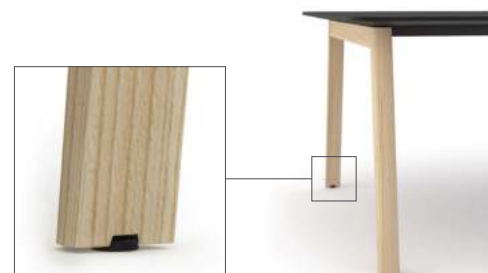

Détails Techniques

Plateau

- MFC (aggloméré recouvert de mélamine) de 25 mm avec chants ABS de 2 mm ;
- MDF 26 mm recouvert de HPL avec chants aile d'avion ;

Pieds (tables de réunion)

- Frêne naturel massif laqué et teinté ;
- Construction en bois collé ;
- Avec insertions métalliques pour fixation ;
- Vérins de réglage en plastique avec nivellement (+10 mm).

Pied central (pied en bois massif fixé dans un tube métallique)

- Frêne naturel massif laqué et teinté ;
- Construction en bois collé ;
- Avec insertions métalliques pour fixation ;
- Vérins de réglage en plastique avec nivellement (+10 mm) ;
- Tube métallique: 120x40 mm, revêtu à la poudre.

Vérins de réglage en plastique avec nivellement

La conception élégante des pieds est la caractéristique principale de ce système de bureau

Chaque table est unique en raison des pieds en bois de frêne massif :