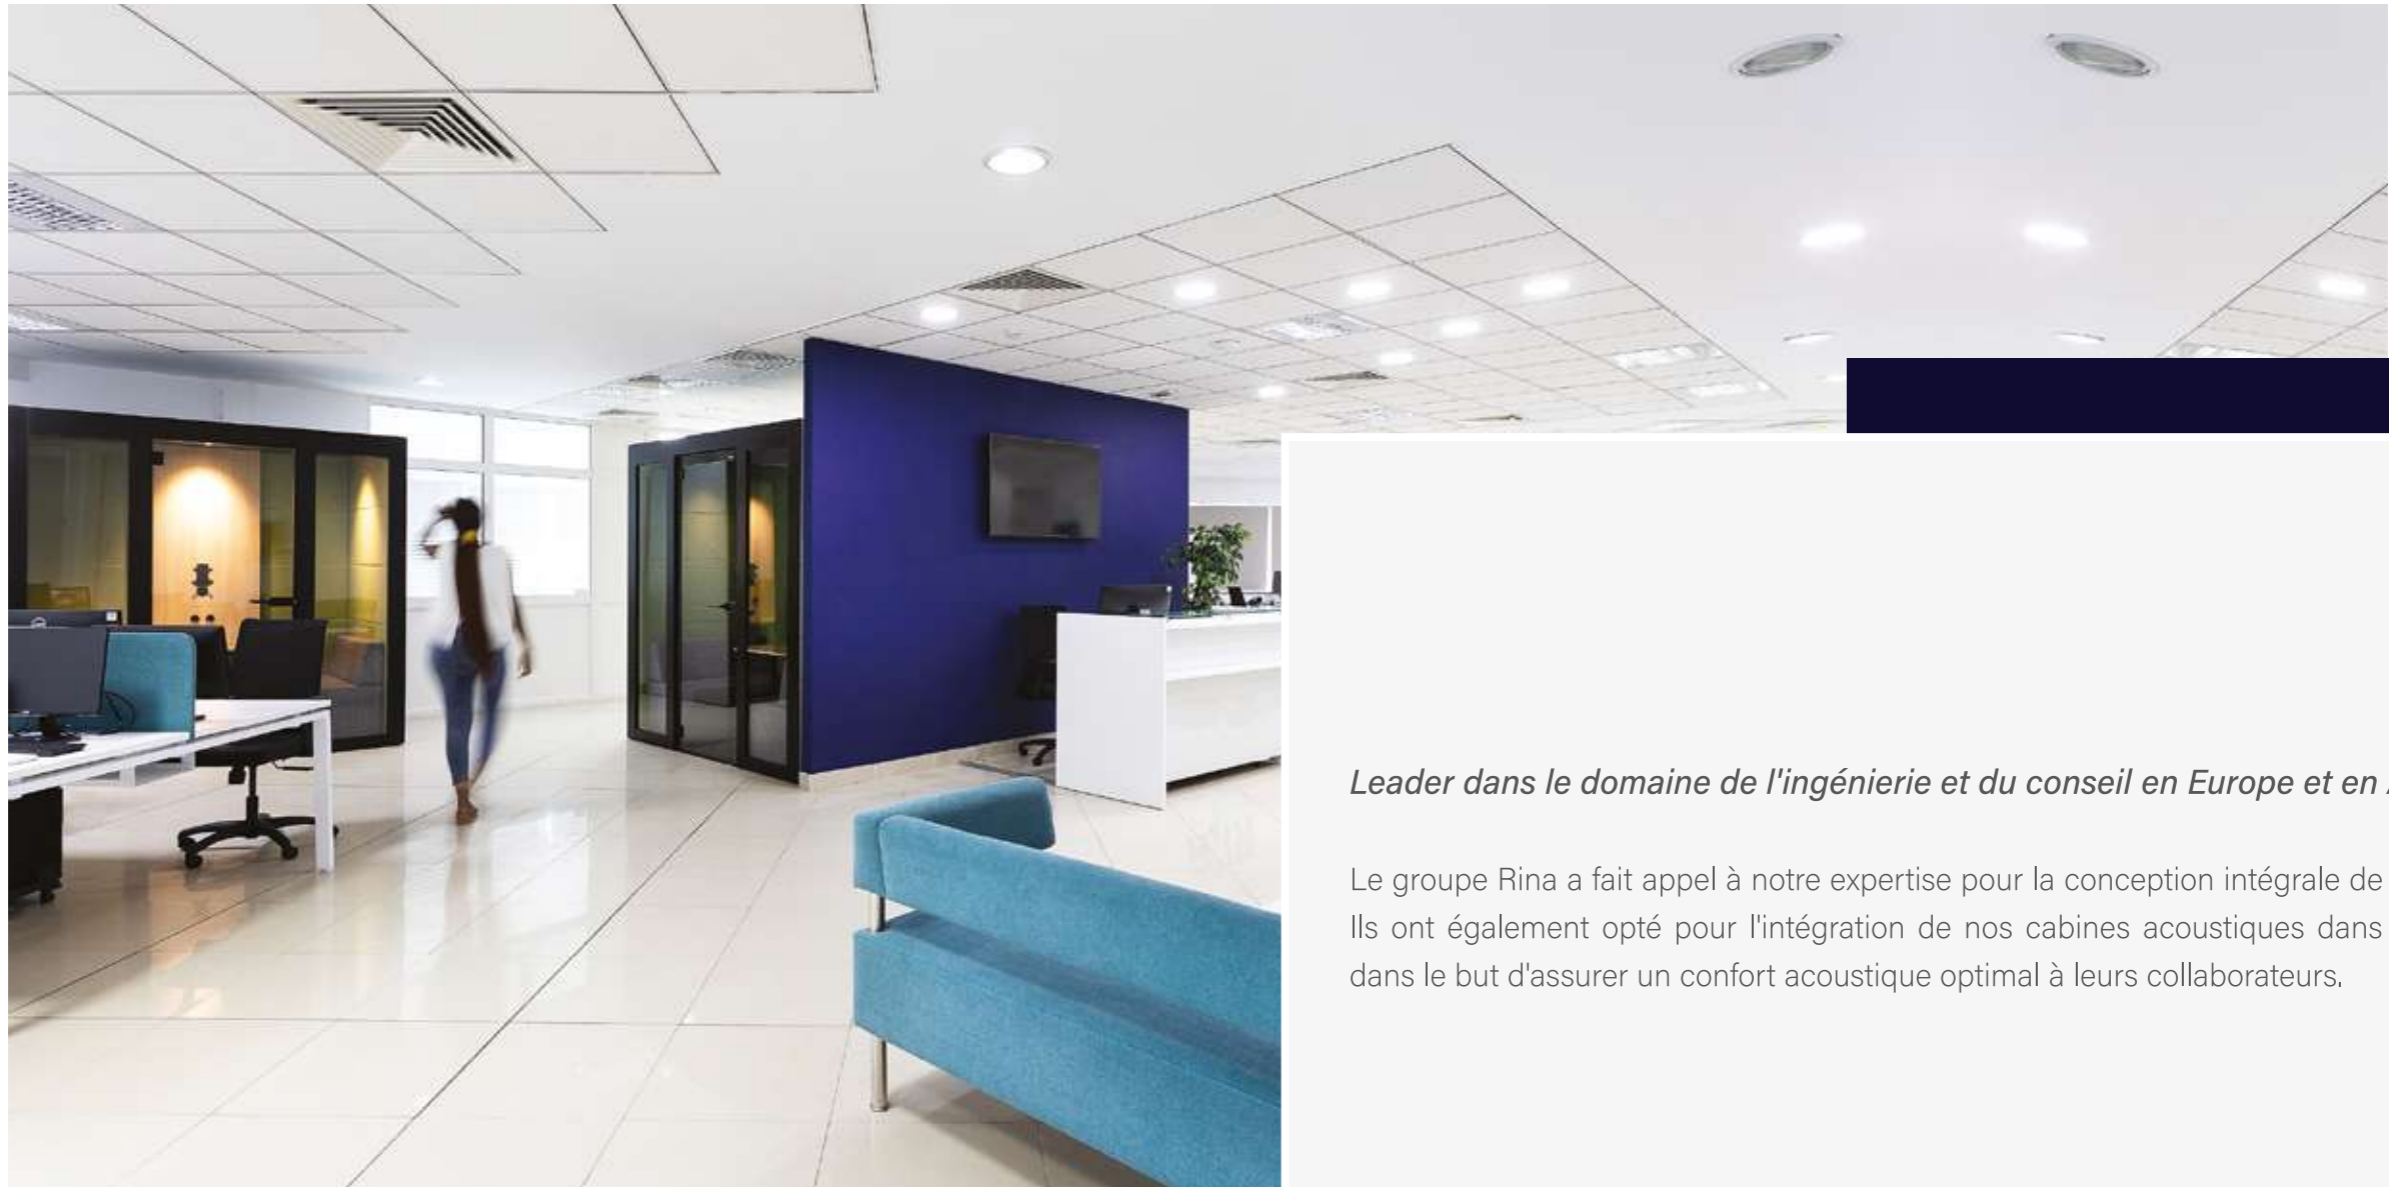

Siège de performance Sayl

Siège de performance Sayl

WIFEK Bank, une institution bancaire spécialisée dans les opérations bancaires islamiques.

Pour refléter l'image professionnelle et moderne de la banque, WIFAK Bank a sollicité nos services et notre expertise afin de concevoir et aménager leurs espaces de travail : des bureaux directionnels, sièges ergonomiques, open space, ainsi que des salles des réunions et de pause.

Pour l'ouverture de son nouveau siège aux berges du lac, la banque ATB nous a fait confiance pour l'aménagement de plus de 400 postes.

Bench Hello | Siège Seoul

Accueil Quick

Bench Hello | Chaise Seoul

Open space, des sièges ergonomiques et des espaces d'accueil et d'attente.