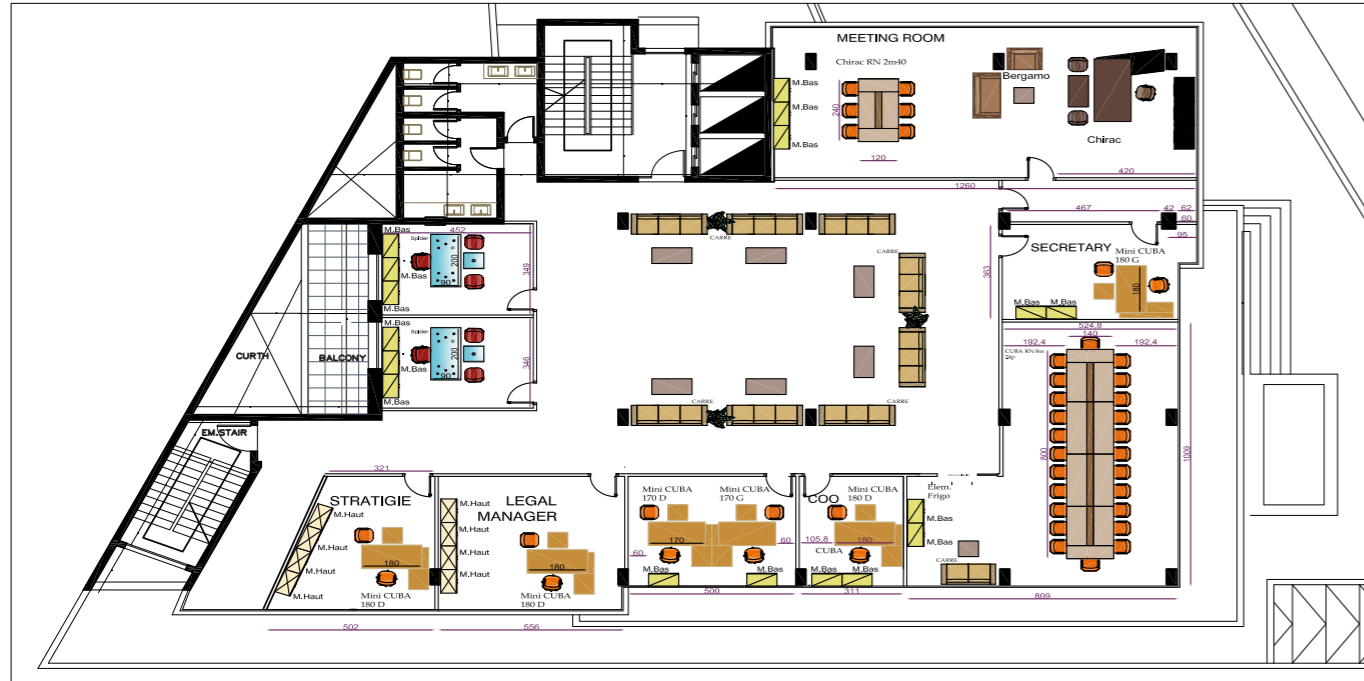

De la conception des plans 3D jusqu'à la fabrication et l'aménagement des espaces de travail : bureaux directionnels ; espaces de meeting ; Accueils ; salles de pauses ... Tout en bénéficiant d'un soutien technique et d'une qualité supérieure de service.