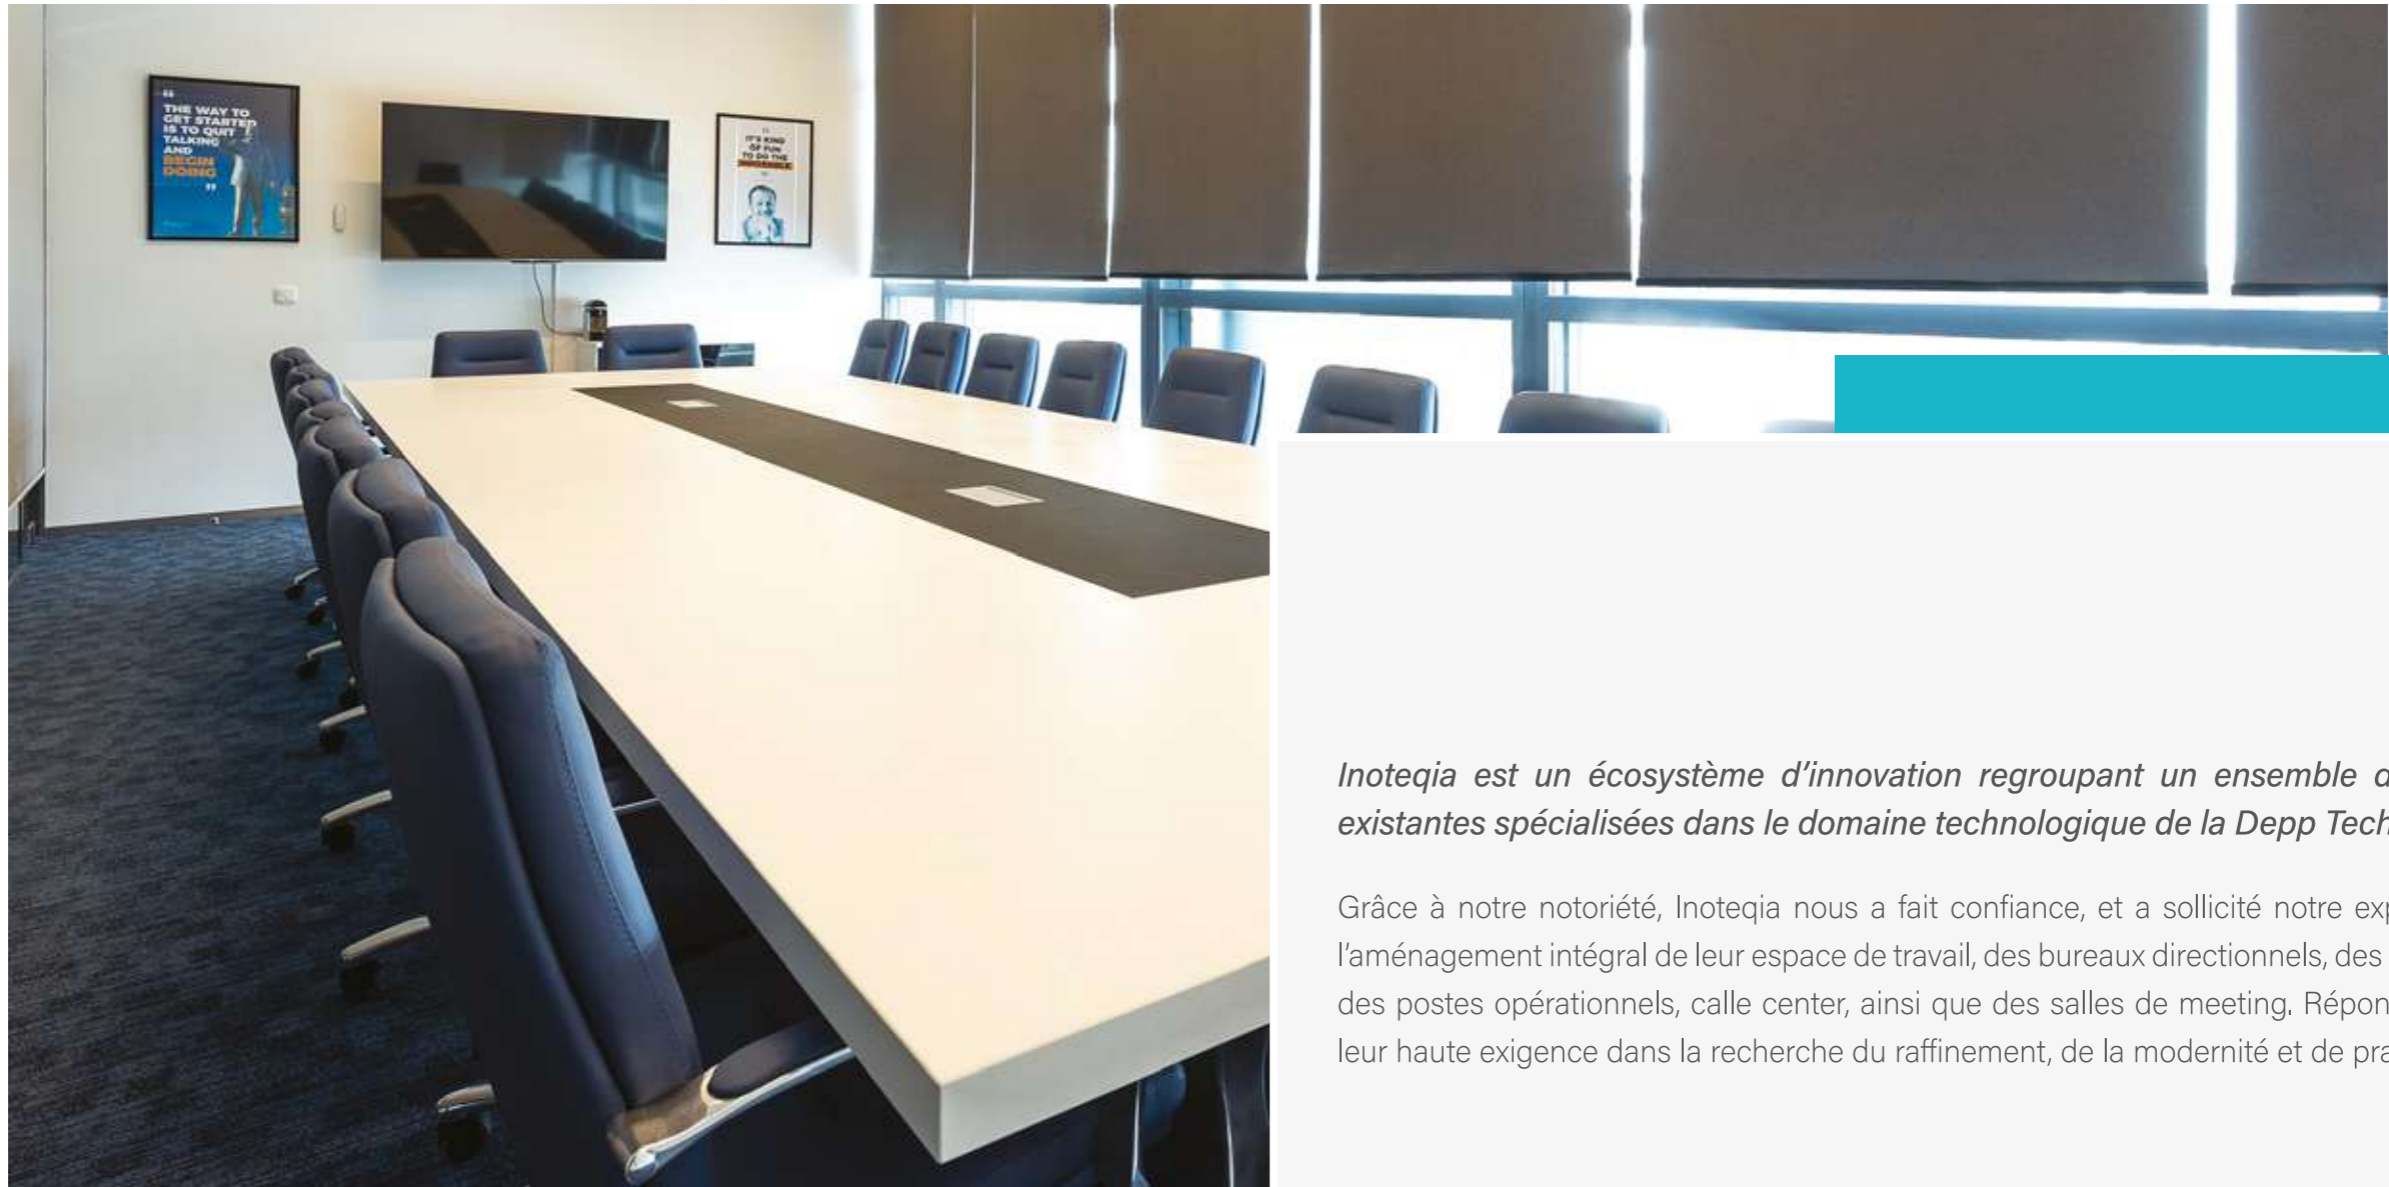

Bench Isocèle

Table Chirac | Siège Sidi Bou PM

Inoteqia est un écosystème d'innovation regroupant un ensemble de startups existantes spécialisées dans le domaine technologique de la Depp Tech.

Grâce à notre notoriété, Inoteqia nous a fait confiance, et a sollicité notre expertise pour l'aménagement intégral de leur espace de travail, des bureaux directionnels, des open space, des postes opérationnels, calle center, ainsi que des salles de meeting. Répondant ainsi à leur haute exigence dans la recherche du raffinement, de la modernité et de praticité.